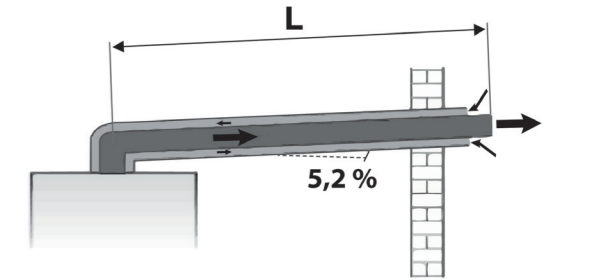

C13'e uygun olarak yatay atık gaz tahliyesi