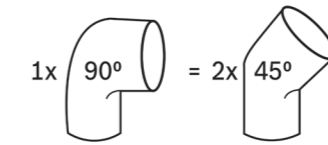

Not: Tek cidarlı baca hesaplamaları için firmamıza danışınız. Her bir 90°'lik dirsek konsantrik bacalarda 2 metreye eşdeğer boru uzunluğundadır.